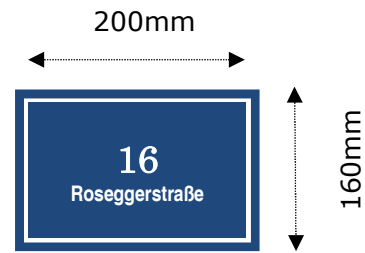

Hausnummerntafel

Standard

Tafel Klein

Hinweistafel

Pfeilrichtung links oben

Pfeilrichtung rechts oben

Pfeilrichtung links

Pfeilrichtung rechts

Sonderanfertigungen (Hinweistafel)

Diese Hinweistafeln 400*300mm können mit Pfeilrichtungen bestellt werden!

Altstadttafel

Diese Altstadttafel kann ebenso mit Pfeilrichtungen bestellt werden!

Altstadttafel Klein

Altstadttafel Hinweistafel Sonderanfertigung

Diese Hinweistafeln 400*300mm können mit Pfeilrichtungen bestellt werden!

Diese Abbildungen dienen als Beispiele!