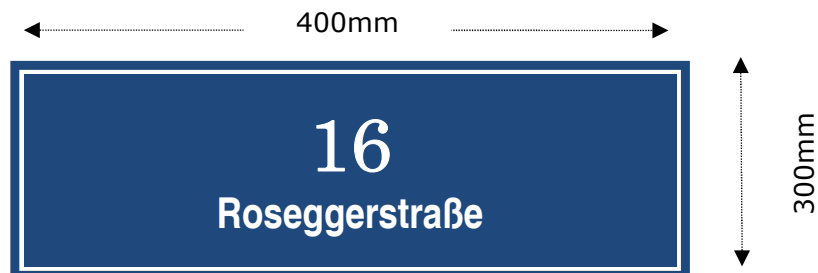

Hausnummerntafel

Standard

Tafel Klein

Hinweistafel

Pfeilrichtung links oben

Pfeilrichtung rechts oben

Pfeilrichtung links

Pfeilrichtung rechts

Sonderanfertigungen (Hinweistafel)

Diese Hinweistafeln 400*300mm können mit Pfeilrichtungen bestellt werden!

Altstadttafel

Diese Altstadttafel kann ebenso mit Pfeilrichtungen bestellt werden!

Altstadttafel Klein

Altstadttafel Hinweistafel Sonderanfertigung

Diese Hinweistafeln 400*300mm können mit Pfeilrichtungen bestellt werden!

Diese Abbildungen dienen als Beispiele!