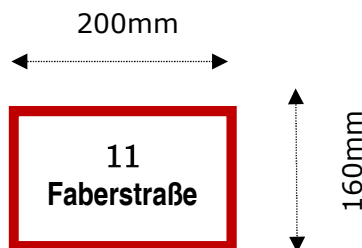

Hausnummerntafel

Standard

Tafel Klein

Hinweistafel

Pfeilrichtung links oben

Pfeilrichtung rechts oben

Pfeilrichtung links

Pfeilrichtung rechts

Sonderanfertigungen (Hinweistafel)

Diese Hinweistafeln 400*300mm können mit Pfeilrichtungen bestellt werden!

Altstadttafel

Diese Altstadttafel kann ebenso mit Pfeilrichtungen bestellt werden!

Altstadttafel Klein

Altstadttafel Hinweistafel Sonderanfertigung

Diese Hinweistafeln 400*300mm können mit Pfeilrichtungen bestellt werden!

Diese Abbildungen dienen als Beispiele!