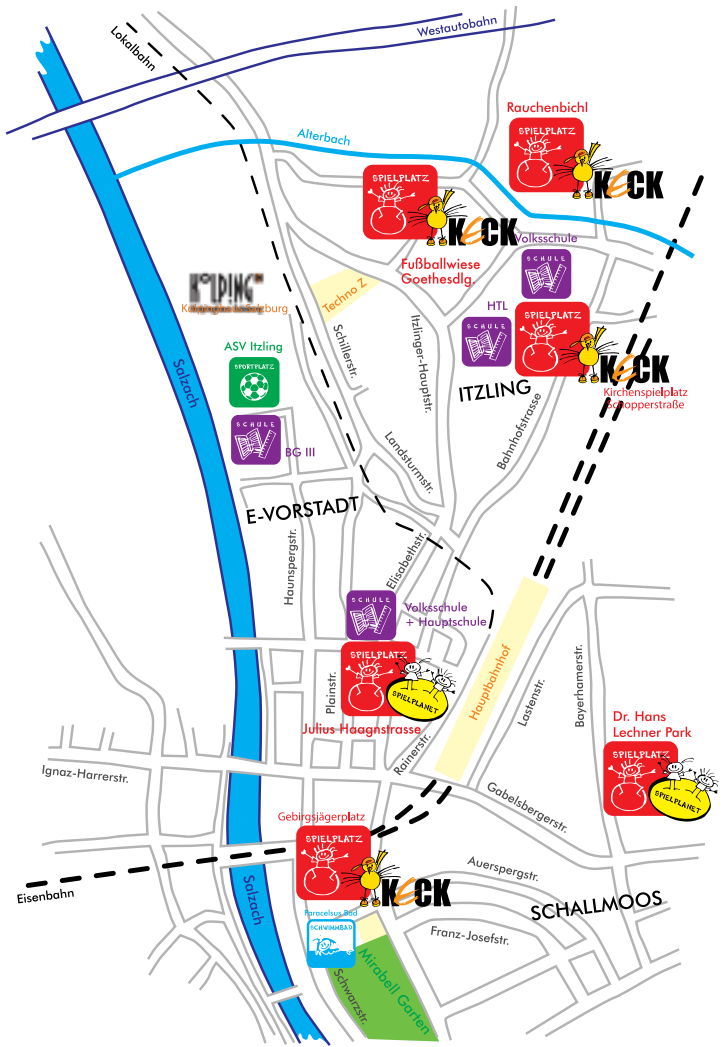

Lokalbahn

Westautobahn

Alterbach

Rauchenbichl

KAMPING
Kapuziner in Salzburg

ASV Itzling

Techno Z

Fußballwiese
Goethesdgl.

Volksschule

HTL

ITZLING

Kirchenspielfeld
Baggerstraße

Schillerstr.

Itzlinger-Hauptstr.

Bahnhofstrasse

Landsturmstr.

E-VORSTADT

Haunspergerstr.

Elisabethstr.

Volksschule
+ Hauptschule

Julius-Haagnstrasse

Plainsstr.

Hauptbahnhof

Lastenstr.

Dr. Hans
Lechner Park

Ignaz-Harrerstr.

Gabelsbergerstr.

Gebirgsjägerplatz

Auerspergerstr.

SCHALLMOOS

Eisenbahn

Franz-Josefstr.

Mirabell Garten

Schwarzerstr.